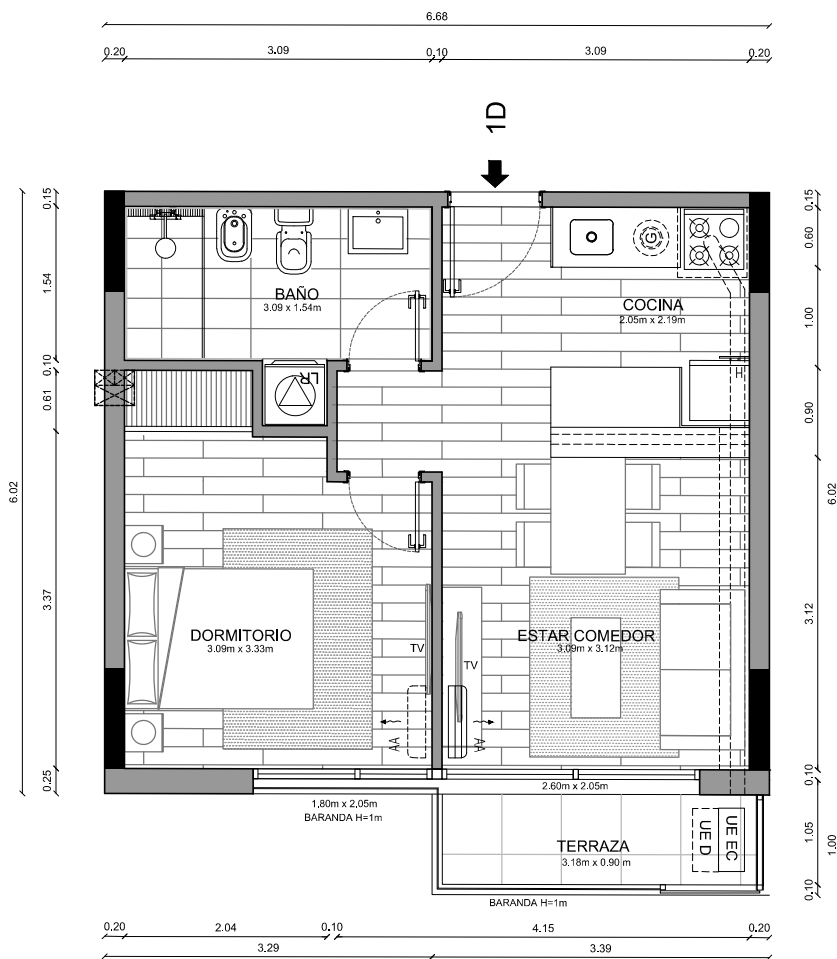

Malvín

www.altius.com.uy/malvin
 info@altius.com.uy
 0800 8911

Av. Italia 4541 esq. Candelaria

1D20 – 1 DORMITORIO

Área total:	52.57
Área propia:	39.03
Terraza cubierta:	3.30
Terraza descubierta:	–
Espacios comunes:	10.24

ESC 1:75
 v03 – 08/10/2019

Piso 2

UNIDAD 214

CARLOS OTT ARQUITECTOS
 en asociación con
 CARLOS PONCE de LEON ARQUITECTOS

Un desarrollo: + info
 altius GROUP

En el cálculo de área de las unidades, se incluye el 100% de la superficie interna, el 100% de los muros exteriores, 100% de terrazas propias o de uso exclusivo, 100% de los jardines propios o de uso exclusivo, 50% de los muros separativos entre unidades, el 100% de los muros de separación de áreas comunes y la cuota parte de la superficie de todos los espacios comunes. El equipamiento es meramente ilustrativo y no está incluido. Las dimensiones son aproximadas, pueden variar, y están condicionadas a la aprobación final del proyecto. Altius Group no se responsabiliza por las decisiones tomadas por el lector basadas únicamente en la información resultante de este plano.